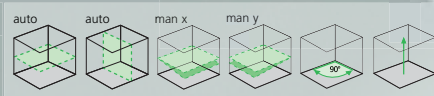

Revolution Green 310 S Set in Systainer

GRATIS: Laserontvanger SensoLite 310 en Walther zaklamp

Artikelnr. 052.00.025-1

GRATIS

€ 1.099,-

Laser 532 nm **SENSOR** AUTOMATIC lock ANTI SHAKE ADS Tilt