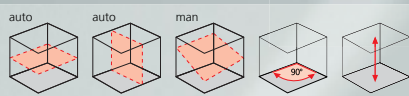

ACTIEPRIJS

€ 779,-

Laser 635 nm **SENSOR** AUTOMATIC lock ADS Tilt